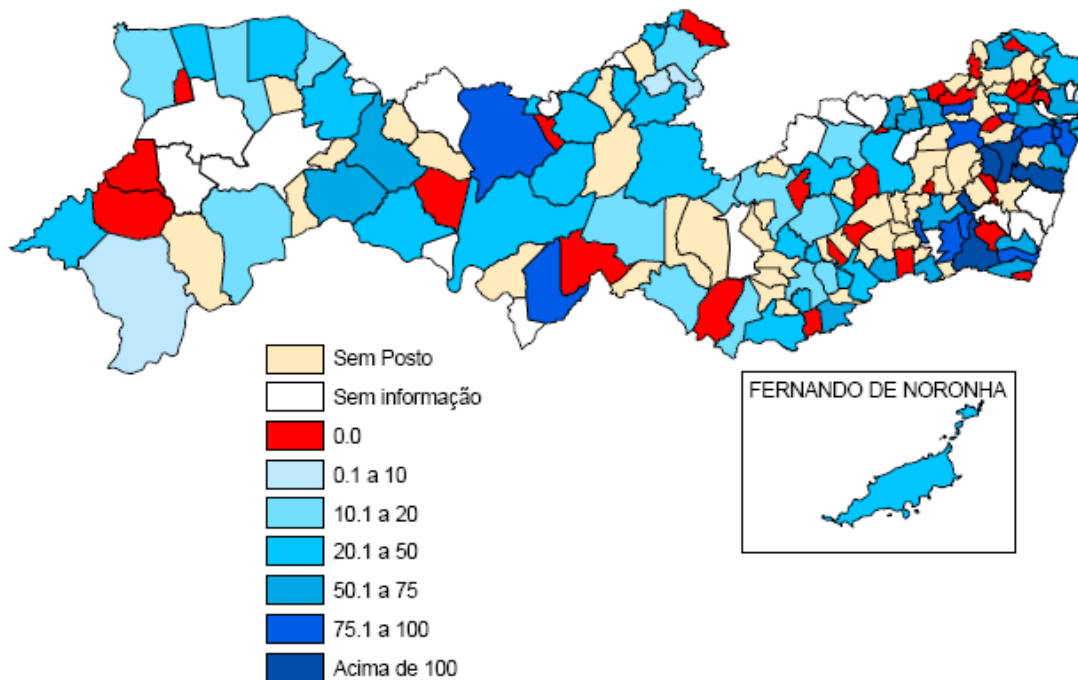

## BOLETIM PLUVIOMÉTRICO DIÁRIO

<b>Data</b>	05/05//2011
<b>Estações monitoradas</b>	208
<b>Maior precipitação</b>	162,0
<b>Estação com Maior precipitação</b>	Primavera

**Chuva acumulada (mm) 24 horas**

Fonte: CPTEC/INPE

Leve a fraca	1 a 9
Fraca a moderada	9 a 17
Moderada	17 a 26
Moderada a forte	26 a 32
Forte	>32

PCD = Plataforma de Coleta de Dados

- - - Sem informação

	Tamandaré	90,0
	Timbaúba	66,2
	Jataúba - PCD	---
	São José do Belmonte - PCD	---
	Vitória de Santo Antão (IPA)	108,5
	Vitória de Santo Antão - PCD	---
METROPOLITANA DO RECIFE	Abre e Lima	---
	Cabo (Barragem de Gurjaú)	88,7
	Cabo (Barragem de Suape)	106,6
	Camaragibe	88,4
	Igarassu	62,2
	Igarassu (Bar.Catucá)	11,8
	Igarassú (Usina São José)	38,4
	Ipojuca	---
	Itamaracá	7,5
	Itapissuma	---
	Jaboatão dos Guararapes	68,5
	Jaboatão dos Guararapes (Bar.Duas Unas)	104,0
	Olinda	49,1
	Olinda (Academia Santa Gertrudes)	70,6
	Olinda (Alto da Bondade)	55,8
	Paulista	50,1
	Recife (Alto da Brasileira)	73,4
	Recife (Lamepe/Itep)	84,1
	Recife (Várzea)	88,4
	Recife - PCD	72,0
	São Lourenço da Mata (Bar.Tapacurá)	82,6
OUTROS	Fernando de Noronha - PCD	23,3
SAO FRANCISCO PERNAMBUCANO	Afrânio	25,2
	Afrânio - PCD	---
	Belém de São Francisco (CHESF)	38,9

Quixaba	28,7
Salgueiro	63,0
Salgueiro - PCD	---
Santa Cruz da Venerada	---
Santa Cruz da Baixa Verde	27,0
Santa Cruz da Baixa Verde - PCD	---
Santa Terezinha	25,0
São José do Egito (Faz. Muquén)	14,2
São José do Egito - PCD	13,3
Serra Talhada	84,9
Serra Talhada (Açude Cachoeira)	91,0
Serra Talhada (IPA)	74,3
Serra Talhada - PCD	---
Serrita	41,0
Serrita (Santa Rosa)	31,0
Sertânia	---
Sertânia (Albuquerque Né)	---
Sertânia (IPA)	33,1
Sertânia (Moderna)	---
Sertânia (Pernambuquinho)	---
Sertânia - PCD	32,3
Solidão	---
Triunfo	---
Tuparetama (Fazenda Riacho)	7,8